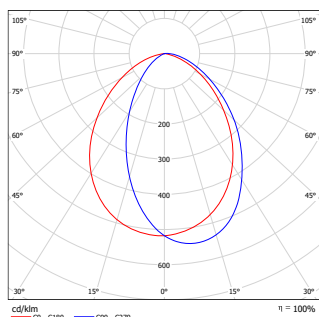

示例：RLAWMR-16E-W27BBK

配件

LA LÍNEA - MODEL: RLAWMR

Linear Luminaires

项目名称：

dweLED[®]
by WAC

灯位号：

配光曲线@3000K数据