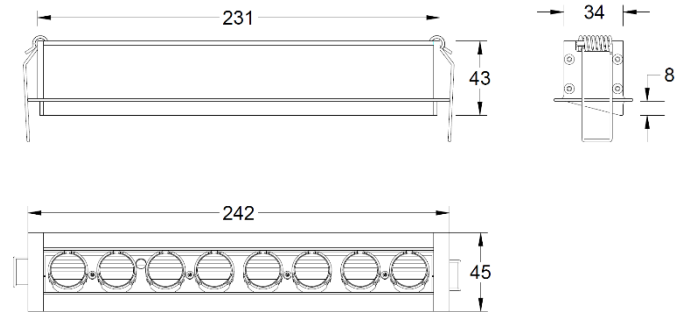

线图

产品描述

La Línea 嵌入式线性洗墙灯，采用非对称配光，均匀照亮墙面，黑白两色可选，适用于家居环境及陈列环境的背景墙照明。

产品特性

- 主体材质： 铝合金挤出灯身
- 光学系统： 透镜
- 表面处理： 静电粉末喷涂
- 投射方向： /
- 配件/支架： /
- 安规认证： CCC
- 防护等级： IP20
- 绝缘等级： Class II
- 环境温度： -20°C~40°C

产品规格

- 开孔尺寸： □236mm*38mm
- 天花厚度： 1-25mm
- 遮光角： 35°
- 光源类型： High Power LED
- 光源光通量： 3000K 2000lm
- 光源寿命： >50000h-L70 /B10-Ta25°C(LM-80/TM-21)
- 色温/显指 2700K/ 3000K/ 4000K , Ra90
- 光源色容差 3 SDCM
- 输入电压： 220V~240V AC / 50Hz
- 调光控制： 不调光/0-10V (必须提前与项目现场系统做匹配测试)
- 产品重量： 约 0.6Kg , 不含包装

订购模型

Model	Size	Install	LED	Driver	Beam	CCT	Reflector	Finish
RLAW La Línea Linear Wall Washer	M Medium	R Recessed	16 LED 16W	E ON-OFF D 0-10V Dimming	W Wall Washer	27 2700K 30 3000K 40 4000K	B Black W White	BK Black WT White

示例：RLAWMR-16E-W27BBK

配件