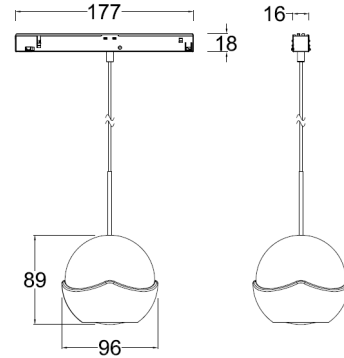

线图

产品描述

Genesis 水晶轨道吊灯，匹配专用低压轨道系统，造型简约，采用高品质水晶材质，出光晶莹通透。专为餐桌吧台等环节设计，为家庭提供更加安全舒适的用光环境。

产品特性

- 主体材质：水晶灯罩、压铸铝灯身
- 光学系统：透镜
- 表面处理：静电粉末喷涂
- 投射方向：/
- 配件/支架：/
- 防护等级：IP20
- 绝缘等级：Class III
- 环境温度：-20°C- 40°C

产品规格

- 光源类型：SMD
- 光源寿命：>36000h-L70 /B10-Ta25°C(LM-80/TM-21)
- 色温/显指：3000K, Ra90
- 光源色容差：5 SDCM
- 输入电压：DC 48V
- 控制方式：DALI
- 产品重量：约 1.2Kg, 不含包装

订购模型

Model	LED Power	Driver	Beam	CCT	Surface	Finish
RTMC3S Genesis 系列轨道吊灯	08 下出光 5W 上出光 3W	A DALI	2 28° 3 36° 4 48° A ≥100°	30 3000K	N NA	BN Brushed Nickel

示例：RTMC3S-08A-230NBN

*48V 恒压输入