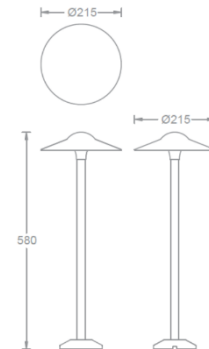

MODEL: REBA31
Bollard Luminaires

dweLED 德里格

项目名称:

灯位号:

产品图片

线图

产品描述

CANOPY 系列是 dweLED 为高端户外景观照明场所设计的专业 LED 矮柱灯，简洁的外形。出光类型丰富，满足不同的应用场景需求。适用于各类室内外园林环境照明。

产品特性

- 主体材质： 铝合金压铸灯头，加强型铝合金挤灯柱
- 防护等级： IP65
- 环境温度： -20°C- 40°C

产品规格

- 光源类型： SMD
- 光源寿命： >50000h-L70 /B10-Ta25°C(LM-80/TM-21)
- 色温/显指： 2700K/3000K/4000K, Ra90
- 光源色容差： 5 SDCM
- 输入电压： 220V~240V AC / 50Hz
- 产品重量： 约 1.1Kg, 不含包装