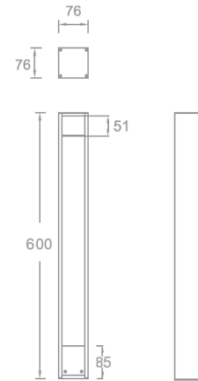

MODEL: REBD42
Bollard Luminaires

项目名称:

灯位号:

产品图片

线图

产品描述

GATE 系列是 dweLED 为高端户外景观照明场所设计的专业 LED 矮柱灯, 简洁的外形。出光类型丰富, 满足不同的应用场景需求。适用于各类室内外园林环境照明。

产品特性

- 主体材质: 加强型铝合金挤灯柱
- 防护等级: IP65
- 环境温度: -20°C - 40°C

产品规格

- 光源类型: SMD
- 光源寿命: >50000h-L70 /B10-Ta25°C(LM-80/TM-21)
- 色温/显指: 2700K/3000K/4000K, Ra90
- 光源色容差: 5 SDCM
- 输入电压: 220V~240V AC / 50Hz
- 产品重量: 约 2.1Kg, 不含包装

订购模型

Model	LED Power	Driver	Beam	CCT	Surface	Finish
REBD42 户外矮柱灯	06 6W	E ON-OFF	A $\geq 100^\circ$	27 2700K 30 3000K 40 4000K	N NA	BK Black BZ Bronze

示例: REBD42-06E-A27NBK