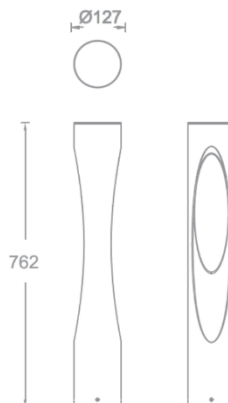

MODEL: REBH41
Bollard Luminaires

dweLED 德里格

项目名称:

灯位号:

产品图片

线图

产品描述

SCOOP 系列是 dweLED 为高端户外景观照明场所设计的专业 LED 矮柱灯，简洁的外形。出光类型丰富，满足不同的应用场景需求。适用于各类室内外园林环境照明。

产品特性

- 主体材质： 铝合金铸造一体成型
- 防护等级： IP65
- 环境温度： -20℃- 40℃

产品规格

- 光源类型： SMD
- 光源寿命： >50000h-L70 /B10-Ta25°C(LM-80/TM-21)
- 色温/显指： 2700K/3000K/4000K, Ra90
- 光源色容差： 5 SDCM
- 输入电压： 220V~240V AC / 50Hz
- 产品重量： 约 4.3Kg, 不含包装

订购模型

Model	LED Power	Driver	Beam	CCT	Surface	Finish
REBH41 户外矮柱灯	10 10W	E ON-OFF	A ≥100°	27 2700K 30 3000K 40 4000K	N NA	BK Black BZ Bronze

示例: REBH41-10E-A27NBK