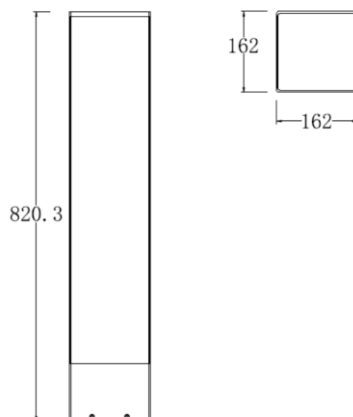

MODEL: REBJ52
Bollard Luminaires

dweLED 德里格

项目名称:

灯位号:

产品图片

线图

产品描述

幻影 (MIRAGE) 户外庭院灯, 在白天日照条件下, 通过自然光折射、反射呈现色彩丰富的倒影, 不同时间不同角度观察都会呈现不同颜色, 诠释光和色彩的视觉探索, 极具艺术美感。夜晚灯具开启, 通过 dweLED 特有的防眩处理, 柔和温暖的光线从装置内透出来, 与夜光互动, 沉稳安静;

产品特性

- 主体材质: 铝制灯身+钢化玻璃
- 防护等级: IP65
- 环境温度: -20°C- 40°C

产品规格

- 光源类型: SMD
- 光源寿命: >36000h-L70 /B10-Ta25°C(LM-80/TM-21)
- 色温/显指: 3000K Ra90
- 光源色容差: 5 SDCM
- 输入电压: 220V~240V AC / 50Hz
- 产品重量: 约 13.5Kg, 不含包装

订购模型

Model	LED Power	Driver	Beam	CCT	Surface	Finish
REBJ52 户外庭院灯	22 22W	E ON-OFF	A $\geq 100^\circ$	30 3000K	B Black	BK Black

示例: REBJ52-22E-A30BBK