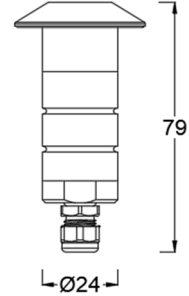

LANDSCAPE - MODEL: U1041

dweLED 德里格

地埋灯

项目名称:

灯位号:

产品图片

线图

产品描述

Landscape 1 IN 窄边框地埋灯，适用于上、下、侧发光应用。

产品特性

- 主体材质: 整体不锈钢材质
- 光学系统: 透镜
- 表面处理: /
- 投射方向: /
- 配件/支架: /
- 安规认证: /
- 防护等级: IP67
- 绝缘等级: Class III
- 环境温度: -20°C~40°C

产品规格

- 光源类型: SMD
- 光源功率: 1.9W
- 光源光通量: 37lm@1.9W
- 光源寿命: >50000h-L70 /B10-Ta25°C(LM-80/TM-21)
- 色温/显指: 2700K/3000K, Ra85
- 光源色容差: 3 SDCM
- 输入电压: 12V AC, 50/60HZ
- 调光控制: ON/OFF
- 产品重量: 约 0.75 Kg, 不含包装

订购模型

Model	Length	IP	Power	Driver	Beam Angle	CCT	Surface	Finish
U1041						27 2700K		SS Stainless Steel
Louver	/	IP67	1.9W	12V AC	45°	30 3000K	/	BS Bronzed Stainless Steel

示例: U1041-27SS