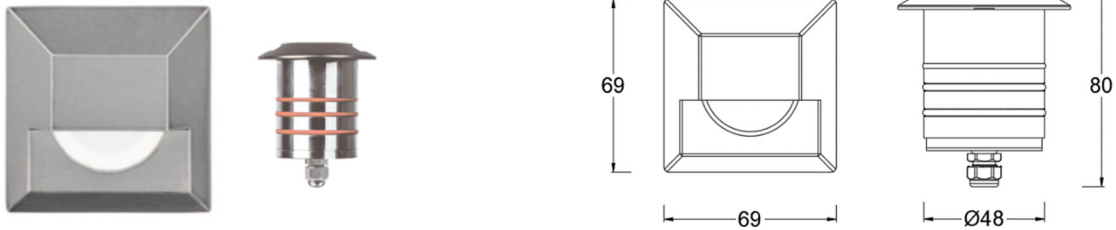

LANDSCAPE - MODEL: U2061

dweLED 德里格

地埋灯

项目名称:

灯位号:

产品图片

线图

产品描述

Landscape 2 IN 地埋灯系列，适用于室内外台阶、地面墙壁等位置应用。

产品特性

- 主体材质: 整体不锈钢材质
- 光学系统: /
- 表面处理: /
- 投射方向: /
- 配件/支架: /
- 安规认证: /
- 防护等级: IP67
- 绝缘等级: Class III
- 环境温度: -20°C~40°C

产品规格

- 光源类型: SMD
- 光源功率: 4.1W
- 光源光通量: 50lm@4.1W
- 光源寿命: >50000h-L70 /B10-Ta25°C(LM-80/TM-21)
- 色温/显指: 2700K/3000K, Ra85
- 光源色容差: 3 SDCM
- 输入电压: 12V AC, 50/60HZ
- 调光控制: ON/OFF
- 产品重量: 约 0.76Kg, 不含包装

订购模型

Model	Length	IP	Power	Driver	Beam Angle	CCT	Surface	Finish
U2061						27 2700K		SS Stainless Steel
Square Step	/	IP67	4.1W	12V AC	≥100°	30 3000K	/	BS Bronzed Stainless Steel

示例: U2061-30SS