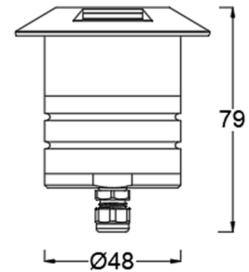

LANDSCAPE - MODEL: U2071

dweLED 德里格

地埋灯

项目名称:

灯位号:

产品图片

线图

产品描述

Landscape 2 IN 地埋灯，可以在人行道上洗出光顺、无阴影的路面。

产品特性

- 主体材质: 整体不锈钢材质
- 光学系统: /
- 表面处理: /
- 投射方向: /
- 配件/支架: /
- 安规认证: /
- 防护等级: IP67
- 绝缘等级: Class III
- 环境温度: -20°C~40°C

产品规格

- 光源类型: SMD
- 光源功率: 4.1W
- 光源光通量: 5lm@4.1W
- 光源寿命: >50000h-L70 /B10-Ta25°C(LM-80/TM-21)
- 色温/显指: 2700K/3000K, Ra85
- 光源色容差: 3 SDCM
- 输入电压: 12V AC, 50/60HZ
- 调光控制: ON/OFF
- 产品重量: 约 0.76Kg, 不含包装

订购模型

Model	Length	IP	Power	Driver	Beam Angle	CCT	Surface	Finish
U2071						27 2700K		BS Bronzed Stainless
Bi-Directional	/	IP67	4.1W	12V AC	≥100°	30 3000K	/	Steel
								SS Stainless Steel

示例: U2071-27SS