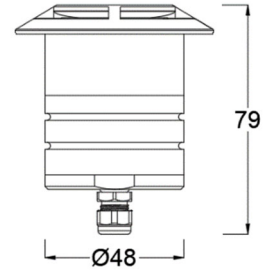

LANDSCAPE - MODEL: U2091

dweLED 德里格

地埋灯

项目名称:

灯位号:

产品图片

线图

产品描述

Landscape 2 IN 地埋灯，用柔顺的光洗亮人行道的路面。

产品特性

- 主体材质: 整体不锈钢材质
- 光学系统: /
- 表面处理: /
- 投射方向: /
- 配件/支架: /
- 安规认证: /
- 防护等级: IP67
- 绝缘等级: Class III
- 环境温度: -20°C~40°C

产品规格

- 光源类型: SMD
- 光源功率: 4.1W
- 光源光通量: 5lm@4.1W
- 光源寿命: >50000h-L70 /B10-Ta25°C(LM-80/TM-21)
- 色温/显指: 2700K/3000K, Ra85
- 光源色容差: 3 SDCM
- 输入电压: 12V AC, 50/60HZ
- 调光控制: ON/OFF
- 产品重量: 约 0.76Kg, 不含包装

订购模型

Model	Length	IP	Power	Driver	Beam Angle	CCT	Surface	Finish
U2091						27 2700K		SS Stainless Steel
Single Direction	/	IP67	4.1W	12V AC	≥100°	30 3000K	/	BS Bronzed Stainless Steel

示例: U2091-27SS