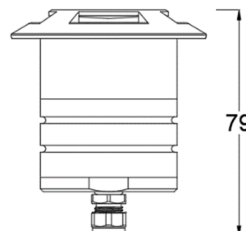

LANDSCAPE - MODEL: U2101

dweLED 德里格

地埋灯

项目名称:

灯位号:

产品图片

线图

产品描述

Landscape 2 IN 地埋灯，可以在人行道上洗出光顺、无阴影的路面。

产品特性

- 主体材质: 整体不锈钢材质
- 光学系统: /
- 表面处理: /
- 投射方向: /
- 配件/支架: /
- 安规认证: /
- 防护等级: IP67
- 绝缘等级: Class III
- 环境温度: -20°C~40°C

产品规格

- 光源类型: SMD
- 光源功率: 4.1W
- 光源光通量: 6lm@4.1W
- 光源寿命: >50000h-L70 /B10-Ta25°C(LM-80/TM-21)
- 色温/显指: 2700K/3000K, Ra85
- 光源色容差: 3 SDCM
- 输入电压: 12V AC, 50/60HZ
- 调光控制: ON/OFF
- 产品重量: 约 0.76Kg, 不含包装

订购模型

Model	Length	IP	Power	Driver	Beam Angle	CCT	Surface	Finish
U2101						27 2700K		SS Stainless Steel
Quad-Direction	/	IP67	4.1W	12V AC	≥100°	30 3000K	/	BS Bronzed Stainless Steel

示例: U2101-27SS