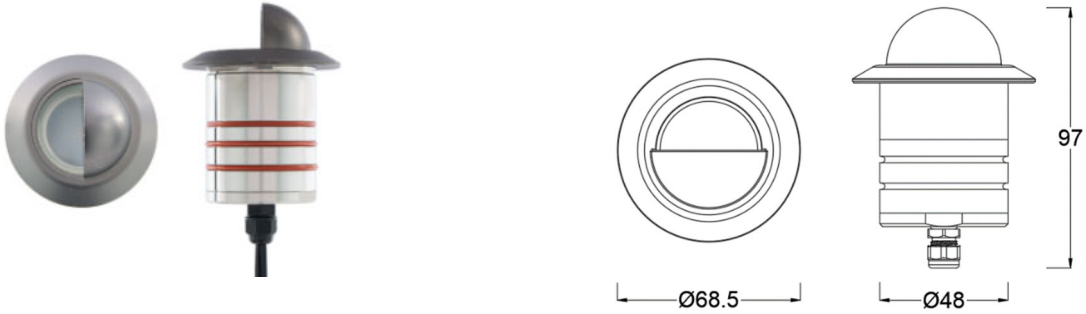

# LANDSCAPE - MODEL: U2131

dweLED 德里格

地埋灯

项目名称:

灯位号:

产品图片

线图

产品描述

Landscape 2 IN 地埋灯，适用于上、下、侧发光应用。

产品特性

- 主体材质: 整体不锈钢材质
- 光学系统: 透镜
- 表面处理: /
- 投射方向: /
- 配件/支架: /
- 安规认证: /
- 防护等级: IP67
- 绝缘等级: Class III
- 环境温度: -20°C~40°C

产品规格

- 光源类型: SMD
- 光源功率: 5W
- 光源光通量: 135lm@5W
- 光源寿命: >50000h-L70 /B10-Ta25°C(LM-80/TM-21)
- 色温/显指: 2700K/3000K, Ra85
- 光源色容差: 3 SDCM
- 输入电压: 12V AC, 50/60HZ
- 调光控制: ON/OFF
- 产品重量: 约 0.75Kg, 不含包装

订购模型

Model	Length	IP	Power	Driver	Beam Angle	CCT	Surface	Finish
U2131						27 2700K		SS Stainless Steel
Scoop	/	IP67	5W	12V AC	45°	30 3000K	/	BS Bronzed Stainless Steel

示例: U2131-27SS

www.dweled.com

WAC集团旗下高端的家居照明品牌