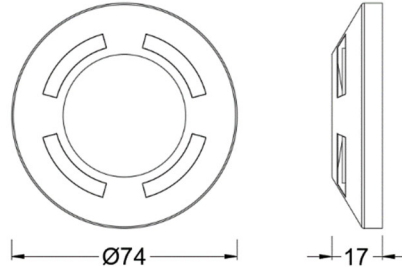

LANDSCAPE - MODEL: U2501

dweLED 德里格

地埋灯

项目名称:

灯位号:

产品图片

线图

产品描述

Landscape 2 IN 小型地埋灯系列，可在松软或者硬质的地面上安装。适合各种户外各种不同的应用环境，如泳池、阳台、地下等。

产品特性

- 主体材质: 整体不锈钢材质
- 光学系统: /
- 表面处理: /
- 投射方向: /
- 配件/支架: /
- 安规认证: /
- 防护等级: IP67
- 绝缘等级: Class III
- 环境温度: -20°C~40°C

产品规格

- 光源类型: SMD
- 光源功率: 2.8W
- 光源光通量: 4.5lm@2.8W
- 光源寿命: >50000h-L70 /B10-Ta25°C(LM-80/TM-21)
- 色温/显指: 2700K/3000K, Ra85
- 光源色容差: 3 SDCM
- 输入电压: 12V AC, 50/60HZ
- 调光控制: ON/OFF
- 产品重量: 约 0.28Kg, 不含包装

订购模型

Model	Length	IP	Power	Driver	Beam Angle	CCT	Surface	Finish
U2501						27 2700K		SS Stainless Steel
Quad-Directional	/	IP67	2.8W	12V AC	180°	30 3000K	/	BS Bronzed Stainless Steel

示例: U2501-30SS