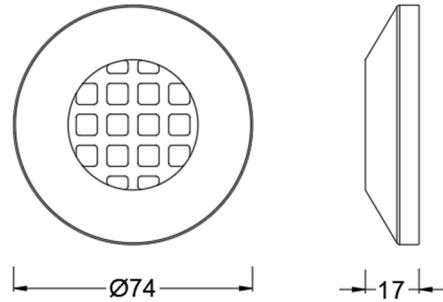

LANDSCAPE - MODEL: U2511

dweLED 德里格

地埋灯

项目名称:

灯位号:

产品图片

线图

产品描述

Landscape 2 IN 小型地埋灯系列，可在松软或者硬质的地面上安装。适合各种户外各种不同的应用环境，如泳池、阳台、地下等。

产品特性

- 主体材质: 整体不锈钢材质
- 光学系统: /
- 表面处理: /
- 投射方向: /
- 配件/支架: /
- 安规认证: /
- 防护等级: IP67
- 绝缘等级: Class III
- 环境温度: -20°C~40°C

产品规格

- 光源类型: SMD
- 光源功率: 2.8W
- 光源光通量: 60lm@2.8W
- 光源寿命: >50000h-L70 /B10-Ta25°C(LM-80/TM-21)
- 色温/显指: 2700K/3000K, Ra85
- 光源色容差: 3 SDCM
- 输入电压: 12V AC, 50/60HZ
- 调光控制: ON/OFF
- 产品重量: 约 0.28Kg, 不含包装

订购模型

Model	Length	IP	Power	Driver	Beam Angle	CCT	Surface	Finish
U2511						27 2700K		SS Stainless Steel
Louver	/	IP67	2.8W	12V AC	90°	30 3000K	/	BS Bronzed Stainless Steel

示例: U2511-30SS