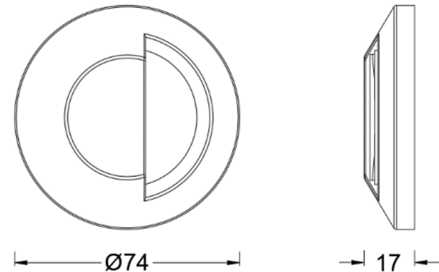

LANDSCAPE - MODEL: U2541

dweLED 德里格

地埋灯

项目名称:

灯位号:

产品图片

线图

产品描述

Landscape 2 IN 小型地埋灯系列，可在松软或者硬质的地面上安装。适合各种户外各种不同的应用环境，如泳池、阳台、地下等。

产品特性

- 主体材质: 整体不锈钢材质
- 光学系统: /
- 表面处理: /
- 投射方向: /
- 配件/支架: /
- 安规认证: /
- 防护等级: IP67
- 绝缘等级: Class III
- 环境温度: -20°C~40°C

产品规格

- 光源类型: SMD
- 光源功率: 2.8W
- 光源光通量: 50lm@2.8W
- 光源寿命: >50000h-L70 /B10-Ta25°C(LM-80/TM-21)
- 色温/显指: 2700K/3000K, Ra85
- 光源色容差: 3 SDCM
- 输入电压: 12V AC, 50/60HZ
- 调光控制: ON/OFF
- 产品重量: 约 0.28Kg, 不含包装

订购模型

Model	Length	IP	Power	Driver	Beam Angle	CCT	Surface	Finish
U2541						27 2700K		SS Stainless Steel
Step	/	IP67	2.8W	12V AC	90°	30 3000K	/	BS Bronzed Stainless Steel

示例: U2541-30SS