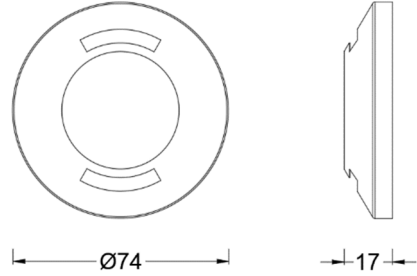

LANDSCAPE - MODEL: U2571

dweLED 德里格

地埋灯

项目名称:

灯位号:

产品图片

线图

产品描述

Landscape 2 IN 小型地埋灯系列，可在松软或者硬质的地面上安装。适合各种户外各种不同的应用环境，如泳池、阳台、地下等。

产品特性

- 主体材质: 整体不锈钢材质
- 光学系统: /
- 表面处理: /
- 投射方向: /
- 配件/支架: /
- 安规认证: /
- 防护等级: IP67
- 绝缘等级: Class III
- 环境温度: -20°C~40°C

产品规格

- 光源类型: SMD
- 光源功率: 2.8W
- 光源光通量: 5lm@2.8W
- 光源寿命: >50000h-L70 /B10-Ta25°C(LM-80/TM-21)
- 色温/显指: 2700K/3000K, Ra85
- 光源色容差: 3 SDCM
- 输入电压: 12V AC, 50/60HZ
- 调光控制: ON/OFF
- 产品重量: 约 0.28Kg, 不含包装

订购模型

Model	Length	IP	Power	Driver	Beam Angle	CCT	Surface	Finish
U2571						27 2700K		SS Stainless Steel
Bi-Directional	/	IP67	2.8W	12V AC	180°	30 3000K	/	BS Bronzed Stainless Steel

示例: U2571-30SS