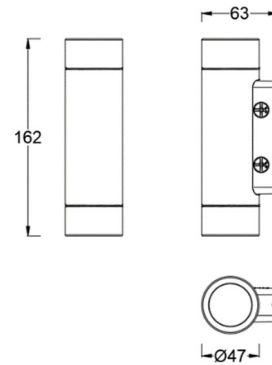

壁灯

项目名称:

灯位号:

产品图片

线图

产品描述

Cylinder 壁装灯，圆柱形的外观风格，适用于各种设计应用主题。采用铝合金外壳及蚀刻玻璃的材料，提供重点照明。灵活性很强，3种色温可调，3种角度可调，以及3种出光方向（上出光、下出光、上下出光）可调。

产品特性

- 主体材质: 整体铝合金材质
- 光学系统: 透镜
- 表面处理: 静电粉末喷涂
- 投射方向: /
- 配件/支架: /
- 安规认证: /
- 防护等级: IP65
- 绝缘等级: Class III
- 环境温度: -20°C~40°C

产品规格

- 光源类型: COB
- 光源功率: 7.5W
- 光源光通量: 325lm@7.5W (单头)
- 光源寿命: >36000h-L70 /B10-Ta25°C(LM-80/TM-21)
- 色温/显指: 2700K/3000K/4000K 三档旋钮可调节, Ra85
- 光源色容差: 3 SDCM
- 输入电压: 12V AC, 50/60HZ
- 调光控制: ON/OFF
- 产品重量: 约0.82Kg, 不含包装

订购模型

Model	Power	Driver	Beam Angle	CCT	Surface	Finish
U3611 Cylinder	7.5W	12V AC	35°/45°/55° 三档旋钮可调节	27/30/40 2700K/3000K/4000K 三档旋钮可调节	/	BK Black BZ Bronze WT White

示例: U3611-27/30/40BK