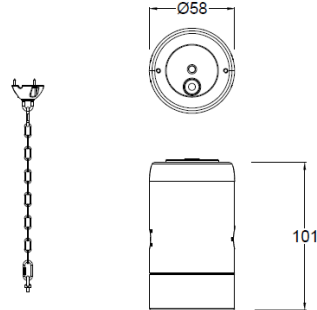

LANDSCAPE - MODEL: U3811

dweLED 德里格

吊灯

项目名称:

灯位号:

产品图片

线图

产品描述

Estrella 吊灯，圆柱形的外观风格，适用于各种设计应用主题。具有 3 种色温可调以及 3 种角度可调。

产品特性

- 主体材质: 整体铝合金材质
- 光学系统: 透镜
- 表面处理: 静电粉末喷涂
- 投射方向: /
- 配件/支架: /
- 安规认证: /
- 防护等级: IP65
- 绝缘等级: Class III
- 环境温度: -20°C~40°C

产品规格

- 光源类型: COB
- 光源功率: 1W-7.5W 旋钮可调节
- 光源光通量: 45lm-380lm@1W-7.5W
- 光源寿命: >36000h-L70 /B10-Ta25°C(LM-80/TM-21)
- 色温/显指: 2700K/3000K/4000K 三档旋钮可调节, Ra85
- 光源色容差: 3 SDCM
- 输入电压: 12V AC, 50/60HZ
- 调光控制: ON/OFF
- 产品重量: 约 1.1Kg, 不含包装

订购模型

Model	Power	Driver	Beam Angle	CCT	Surface	Finish
U3811				27/30/40		BK Black
Estrella	1-7.5W 旋钮可调节	12V AC	35°/45°/55° 三档旋钮可调节	2700K/3000K/4000K 三档旋钮可调节	/	BZ Bronze

示例: U3811-27/30/40BK