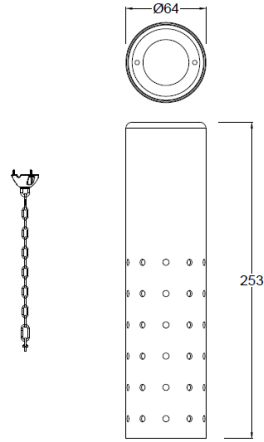

吊灯

项目名称:

灯位号:

产品图片

线图

产品描述

Estrella 吊灯，圆柱形的外观风格，适用于各种设计应用主题。具有 3 种色温可调以及 3 种角度可调。

产品特性

- 主体材质: 整体铝合金材质
- 光学系统: 透镜
- 表面处理: 静电粉末喷涂
- 投射方向: /
- 配件/支架: /
- 安规认证: /
- 防护等级: IP65
- 绝缘等级: Class III
- 环境温度: -20°C~40°C

产品规格

- 光源类型: COB
- 光源功率: 1W-7.5W 旋钮可调节
- 光源光通量: 45lm-380lm@1W-7.5W
- 光源寿命: >36000h-L70 /B10-Ta25°C(LM-80/TM-21)
- 色温/显指: 2700K/3000K/4000K 三档旋钮可调节, Ra85
- 光源色容差: 3 SDCM
- 输入电压: 12V AC, 50/60HZ
- 调光控制: ON/OFF
- 产品重量: 约 1.3Kg, 不含包装

订购模型

Model	Power	Driver	Beam Angle	CCT	Surface	Finish
U3821				27/30/40		BK Black
Estrella	1W-7.5W 旋钮可调节	12V AC	35°/45°/55° 三档旋钮可调节	2700K/3000K/4000K 三档旋钮可调节	/	BZ Bronze

示例: U3821-27/30/40BK