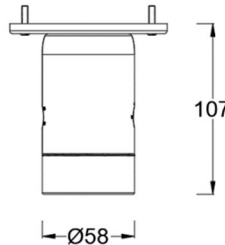

LANDSCAPE - MODEL: U3831

dweLED 德里格

吸顶灯

项目名称:

灯位号:

产品图片

线图

产品描述

Estrella 吸顶灯，圆柱形的外观风格，适用于各种设计应用主题。具有 3 种色温可调以及 3 种角度可调。

产品特性

- 主体材质: 整体铝合金材质
- 光学系统: 透镜
- 表面处理: 静电粉末喷涂
- 投射方向: /
- 配件/支架: /
- 安规认证: /
- 防护等级: IP65
- 绝缘等级: Class III
- 环境温度: -20°C~40°C

产品规格

- 光源类型: COB
- 光源功率: 1W-7.5W 旋钮可调节
- 光源光通量: 45lm-380lm@1W-7.5W
- 光源寿命: >36000h-L70 /B10-Ta25°C(LM-80/TM-21)
- 色温/显指: 2700K/3000K/4000K 三档旋钮可调节, Ra85
- 光源色容差: 3 SDCM
- 输入电压: 12V AC, 50/60HZ
- 调光控制: ON/OFF
- 产品重量: 约 0.68Kg, 不含包装

订购模型

Model	Power	Driver	Beam Angle	CCT	Surface	Finish
U3831				27/30/40		BK Black
Estrella	1W-7.5W 旋钮可调节	12V AC	35°/45°/55° 三档旋钮可调节	2700K/3000K/4000K 三档旋钮可调节	/	BZ Bronze WT White

示例: U3831-27/30/40BK