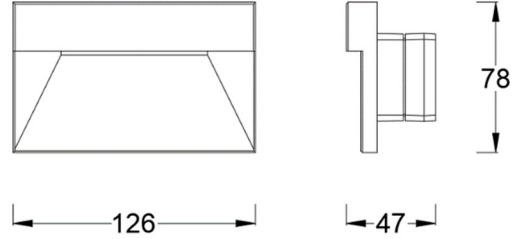

LANDSCAPE - MODEL: U4091

dweLED 德里格

踢脚灯

项目名称:

灯位号:

产品图片

线图

产品描述

Rectangle 踢脚灯, 造型简洁、出光均匀柔和, 适用于庭院及相关场景使用;

产品特性

- 主体材质: 整体铝合金材质
- 光学系统: /
- 表面处理: 静电粉末喷涂
- 投射方向: /
- 配件/支架: /
- 安规认证: /
- 防护等级: IP65
- 绝缘等级: Class III
- 环境温度: -20°C~40°C

产品规格

- 光源类型: SMD
- 光源功率: 2W
- 光源光通量: 3lm@2W
- 光源寿命: >36000h-L70 /B10-Ta25°C(LM-80/TM-21)
- 色温/显指: 2700K/3000K/Amber Ra90
- 光源色容差: 3 SDCM
- 输入电压: 12V AC, 50/60HZ
- 调光控制: ON/OFF
- 产品重量: 约 0.25Kg, 不含包装

订购模型

Model	Power	Driver	Beam	CCT	Surface	Finish
U4501				27 2700K		BK Black on Aluminum
Rectangle	2W	12V AC	≥100°	30 3000K	/	BZ Bronze on Aluminum
				AM Amber		WT White on Aluminum

示例: U4091-27BK