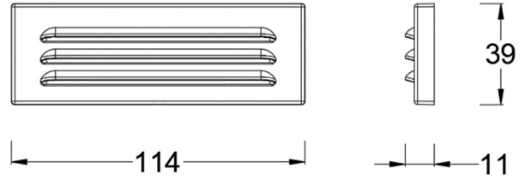

LANDSCAPE - MODEL: U4901

dweLED 德里格

踢脚灯

项目名称:

灯位号:

产品图片

线图

产品描述

Surface Mounted 踢脚灯, 造型简洁、出光均匀柔和, 适用于庭院及相关场景使用;

产品特性

- 主体材质: 整体铝合金材质
- 光学系统: /
- 表面处理: 静电粉末喷涂
- 投射方向: /
- 配件/支架: /
- 安规认证: /
- 防护等级: IP65
- 绝缘等级: Class III
- 环境温度: -20°C~40°C

产品规格

- 光源类型: SMD
- 光源功率: 8W
- 光源光通量: 100lm@8W
- 光源寿命: >36000h-L70 /B10-Ta25°C(LM-80/TM-21)
- 色温/显指: 2700K/3000K, Ra85
- 光源色容差: 3 SDCM
- 输入电压: 12V AC, 50/60HZ
- 调光控制: ON/OFF
- 产品重量: 约 1.11Kg (最大), 不含包装

订购模型

Model	Power	Driver	Beam	CCT	Surface	Finish
U4901 Surface Mounted	8W	12V AC	≥100°	27 2700K 30 3000K	/	BBR Bronze on Brass BK Black on Aluminum BZ Bronze on Aluminum WT White on Aluminum

示例: U4901-27BBR