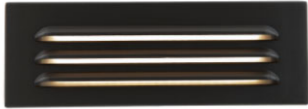

LANDSCAPE - MODEL: U4901

dweLED 德里格

踢脚灯

项目名称:

灯位号:

产品图片

线图

产品描述

Surface Mounted 踢脚灯, 造型简洁、出光均匀柔和, 适用于庭院及相关场景使用;

产品特性

- 主体材质: 整体铝合金材质
- 光学系统: /
- 表面处理: 静电粉末喷涂
- 投射方向: /
- 配件/支架: /
- 安规认证: /
- 防护等级: IP65
- 绝缘等级: Class III
- 环境温度: -20°C~40°C

产品规格

- 光源类型: SMD
- 光源功率: 8W
- 光源光通量: 100lm@8W
- 光源寿命: >36000h-L70 /B10-Ta25°C(LM-80/TM-21)
- 色温/显指: 2700K/3000K, Ra85
- 光源色容差: 3 SDCM
- 输入电压: 12V AC, 50/60HZ
- 调光控制: ON/OFF
- 产品重量: 约 1.11Kg (最大), 不含包装

订购模型

Model	Power	Driver	Beam	CCT	Surface	Finish
U4901 Surface Mounted	8W	12V AC	≥100°	27 2700K 30 3000K	/	BBR Bronze on Brass BK Black on Aluminum BZ Bronze on Aluminum WT White on Aluminum

示例: U4901-27BBR