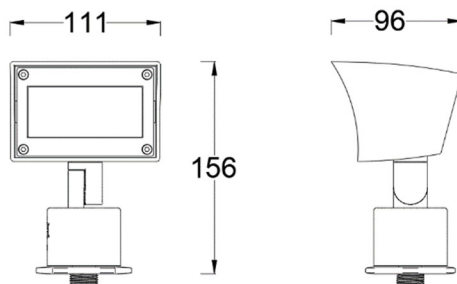

产品描述

Wall Wash 投光灯, 为高端户外景观照明场所设计, 具有简洁的外形, 利用有效散热, 延长 LED 灯具寿命。低调的轮廓设计与高性能的光学表现更能突显环境, 能够适应不同的应用场景。

产品特性

- 主体材质: 整体铝合金材质
- 光学系统: 透镜
- 表面处理: 静电粉末喷涂
- 投射方向: /
- 配件/支架: /
- 安规认证: /
- 防护等级: IP65
- 绝缘等级: Class III
- 环境温度: -20°C~40°C

产品规格

- 光源类型: COB
- 光源功率: 0.5-14.5W
- 光源光通量: 430lm@14.5W
- 光源寿命: >36000h-L70 /B10-Ta25°C(LM-80/TM-21)
- 色温/显指: COLOUR CHHANGE (全彩), Ra95
- 光源色容差: 5 SDCM
- 输入电压: 12V AC, 50/60HZ
- 调光控制: 蓝牙控制 (IOS 应用程序)
- 产品重量: 约 2.76Kg, 不含包装

订购模型

Model	Power	Driver	Beam Angle	CCT	Surface	Finish
U5021 Wall Wash	0.5-14.5W	12V AC	15°-50°X80°	CC Color Change	/	BBR Bronze on Brass

示例: U5021-CCBBR