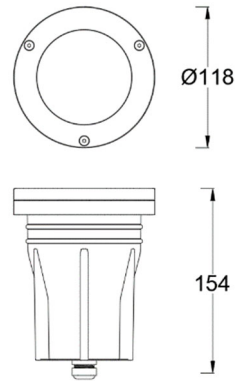

LANDSCAPE - MODEL: U5031

dweLED 德里格

地埋灯

项目名称:

灯位号:

产品图片

线图

产品描述

3IN 地埋灯，，延长 LED 灯具寿命。使用最新的 LED 模块出光一致性佳，具有光束角调节及亮度调节功能，灯具适用于小区，酒店，广场，公园和庭院等场所的局部照明。

产品特性

- 主体材质: 整体铝合金材质
- 光学系统: 透镜
- 表面处理: 静电粉末喷涂
- 投射方向: /
- 配件/支架: /
- 安规认证: /
- 防护等级: IP67
- 绝缘等级: Class III
- 环境温度: -20°C~40°C

产品规格

- 光源类型: COB
- 光源功率: 2W-12W 旋钮可调节
- 光源光通量: 70-505lm@2W-12W
- 光源寿命: >36000h-L70 /B10-Ta25°C(LM-80/TM-21)
- 色温/显指: 2700K/3000K, Ra85
- 光源色容差: 3 SDCM
- 输入电压: 12V AC, 50/60HZ
- 调光控制: ON/OFF
- 产品重量: 约 3Kg, 不含包装

订购模型

Model	Power	Driver	Beam Angle	CCT	Surface	Finish
U5031				27 2700K		BZ Bronze on Aluminum
3" Inground	2W-12W 旋钮可调节	12V AC	20°-60° 旋钮可调节	30 3000K	/	BBR Bronze on Brass

示例: U5031-27BZ