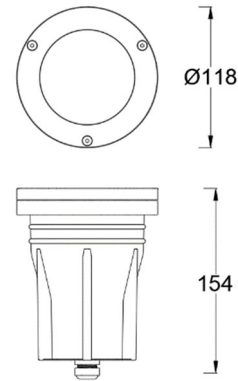

产品描述

3IN 地埋灯，，延长 LED 灯具寿命。使用最新的 LED 模块出光一致性佳，具有光束角调节及亮度调节功能，灯具适用于小区，酒店，广场，公园和庭院等场所的局部照明。

产品特性

- 主体材质: 整体铝合金材质
- 光学系统: 透镜
- 表面处理: 静电粉末喷涂
- 投射方向: /
- 配件/支架: /
- 安规认证: /
- 防护等级: IP67
- 绝缘等级: Class III
- 环境温度: -20°C~40°C

产品规格

- 光源类型: COB
- 光源功率: 0.5W-14.5W
- 光源光通量: 250lm@14.5W
- 光源寿命: >36000h-L70 /B10-Ta25°C(LM-80/TM-21)
- 色温/显指: COLOUR CHANGE (全彩) , Ra85
- 光源色容差: 5 SDCM
- 输入电压: 12V AC, 50/60HZ
- 调光控制: 蓝牙控制 (IOS 应用程序)
- 产品重量: 约 3Kg, 不含包装

订购模型

Model	Power	Driver	Beam Angle	CCT	Surface	Finish
U5031 3" Inground	0.5W-14.5W	12V AC	15°-60°	CC Color Change	/	BBR Bronze on Brass

示例: U5031-CCBBR