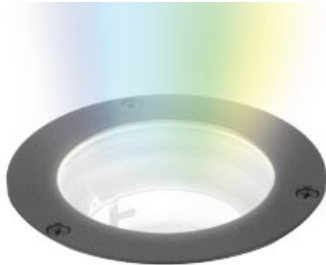

# LANDSCAPE - MODEL: U5031

dweLED 德里格

地埋灯

项目名称:

灯位号:

产品图片

线图

产品描述

3IN 地埋灯，，延长 LED 灯具寿命。使用最新的 LED 模块出光一致性佳，具有光束角调节及亮度调节功能，灯具适用于小区，酒店，广场，公园和庭院等场所的局部照明。

产品特性

- 主体材质: 整体铝合金材质
- 光学系统: 透镜
- 表面处理: 静电粉末喷涂
- 投射方向: /
- 配件/支架: /
- 安规认证: /
- 防护等级: IP67
- 绝缘等级: Class III
- 环境温度: -20°C~40°C

产品规格

- 光源类型: COB
- 光源功率: 0.5W-14.5W
- 光源光通量: 250lm@14.5W
- 光源寿命: >36000h-L70 /B10-Ta25°C(LM-80/TM-21)
- 色温/显指: COLOUR CHANGE (全彩) , Ra85
- 光源色容差: 5 SDCM
- 输入电压: 12V AC, 50/60HZ
- 调光控制: 蓝牙控制 (IOS 应用程序)
- 产品重量: 约 3Kg, 不含包装