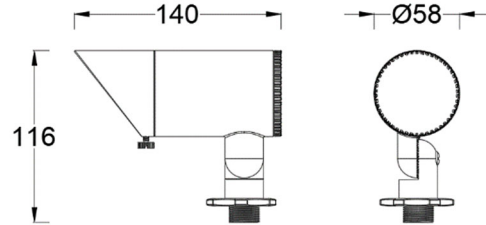

LANDSCAPE - MODEL: U5311

dweLED 德里格

投光灯

项目名称:

灯位号:

产品图片

线图

产品描述

Interbeam 投光灯，为高端户外景观照明场所设计，具有简洁的外形，低调的轮廓设计与高性能的光学表现更能突显环境，适用于各种重点照明。

产品特性

- 主体材质: 整体铝合金材质
- 光学系统: 透镜
- 表面处理: 静电粉末喷涂
- 投射方向: /
- 配件/支架: /
- 安规认证: /
- 防护等级: IP65
- 绝缘等级: Class III
- 环境温度: -20°C~40°C

产品规格

- 光源类型: COB
- 光源功率: 6W
- 光源光通量: 475lm@6W
- 光源寿命: >36000h-L70 /B10-Ta25°C(LM-80/TM-21)
- 色温/显指: 2700K/3000K, Ra85
- 光源色容差: 3 SDCM
- 输入电压: 12V AC, 50/60HZ
- 调光控制: ON/OFF
- 产品重量: 约 0.8Kg, 不含包装

订购模型

Model	Power	Driver	Beam	CCT	Surface	Finish
U5311	6W	12V AC	20°/35°/60°	27 2700K	/	BK Black on Aluminum
InterBeam			三档旋钮可调节	30 3000K		BZ Bronze on Aluminum

示例: U5311-27BK