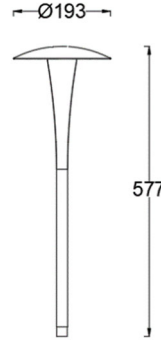

线图

产品描述

Area 矮柱灯, 广泛的吸引力使这种结构适合不同的景观设计;

产品特性

- 主体材质: 整体铝合金材质
- 光学系统: /
- 表面处理: 静电粉末喷涂
- 投射方向: /
- 配件/支架: /
- 安规认证: /
- 防护等级: IP65
- 绝缘等级: Class III
- 环境温度: -20°C~40°C

产品规格

- 光源类型: SMD
- 光源功率: 5.8W
- 光源光通量: 150lm@5.8W
- 光源寿命: >36000h-L70 /B10-Ta25°C(LM-80/TM-21)
- 色温/显指: 2700K/3000K, Ra90
- 光源色容差: 3 SDCM
- 输入电压: 12V AC, 50/60HZ
- 调光控制: ON/OFF
- 产品重量: 约 2.7Kg (最大), 不含包装

订购模型

Model	Power	Driver	Beam Angle	CCT	Surface	Finish
U6011 Area	5.8W	12V AC	≥100°	27 2700K	/	BBR Bronze on Brass
				30 3000K		BZ Bronze on Aluminum
						BK Black on Aluminum

示例: U6011-27BK