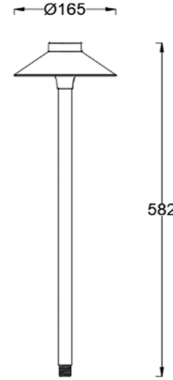

产品描述

Tiki 矮柱灯, 造型简洁、出光均匀, 适用于庭院及相关场景使用;

产品特性

- 主体材质: 整体铝合金材质
- 光学系统: /
- 表面处理: 静电粉末喷涂
- 投射方向: /
- 配件/支架: /
- 安规认证: /
- 防护等级: IP65
- 绝缘等级: Class III
- 环境温度: -20°C~40°C

产品规格

- 光源类型: SMD
- 光源功率: 6.5W
- 光源光通量: 225lm@6.5W
- 光源寿命: >36000h-L70 /B10-Ta25°C(LM-80/TM-21)
- 色温/显指: 2700K/3000K, Ra90
- 光源色容差: 3 SDCM
- 输入电压: 12V AC, 50/60HZ
- 调光控制: ON/OFF
- 产品重量: 约 2.6Kg (最大), 不含包装

订购模型

Model	Power	Driver	Beam Angle	CCT	Surface	Finish
U6041 Tiki	6.5W	12V AC	≥100°	27 2700K	/	BBR Bronze on Brass
				30 3000K		BK Black on Aluminum
						BZ Bronze on Aluminum

示例: U6041-27BBR