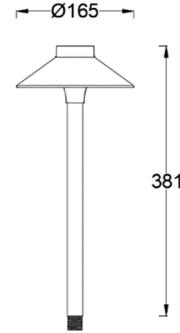

矮柱灯

项目名称:

灯位号:

产品图片

线图

产品描述

Tiki 矮柱灯, 造型简洁、出光均匀, 适用于庭院及相关场景使用;

产品特性

- 主体材质: 整体铝合金材质
- 光学系统: /
- 表面处理: 静电粉末喷涂
- 投射方向: /
- 配件/支架: /
- 安规认证: /
- 防护等级: IP65
- 绝缘等级: Class III
- 环境温度: -20°C~40°C

产品规格

- 光源类型: SMD
- 光源功率: 6.5W
- 光源光通量: 225lm@6.5W
- 光源寿命: >36000h-L70 /B10-Ta25°C(LM-80/TM-21)
- 色温/显指: 2700K/3000K, Ra90
- 光源色容差: 3 SDCM
- 输入电压: 12V AC, 50/60HZ
- 调光控制: ON/OFF
- 产品重量: 约 1.65Kg, 不含包装

订购模型

Model	Power	Driver	Beam Angle	CCT	Surface	Finish
U6042				27 2700K		BK Black on Aluminum
Tiki	6.5W	12V AC	≥100°	30 3000K	/	BZ Bronze on Aluminum

示例: U6042-27BK