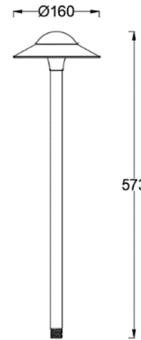

LANDSCAPE - MODEL: U6053

dweLED 德里格

矮柱灯

项目名称:

灯位号:

产品图片

线图

产品描述

Canopy 矮柱灯, 造型简洁、出光均匀, 适用于庭院及相关场景使用;

产品特性

- 主体材质: 整体铝合金材质
- 光学系统: /
- 表面处理: 静电粉末喷涂
- 投射方向: /
- 配件/支架: /
- 安规认证: /
- 防护等级: IP65
- 绝缘等级: Class III
- 环境温度: -20°C~40°C

产品规格

- 光源类型: SMD
- 光源功率: 6.5W
- 光源光通量: 225lm@6.5W
- 光源寿命: >36000h-L70 /B10-Ta25°C(LM-80/TM-21)
- 色温/显指: 2700K/3000K, Ra90
- 光源色容差: 3 SDCM
- 输入电压: 12V AC, 50/60HZ
- 调光控制: ON/OFF
- 产品重量: 约 2.4Kg (最大), 不含包装

订购模型

Model	Power	Driver	Beam Angle	CCT	Surface	Finish
U6053				27 2700K		BBR Bronze on Brass
Canopy	6.5W	12V AC	≥100°	30 3000K	/	BK Black on Aluminum BZ Bronze on Aluminum

示例: U6053-27BBR