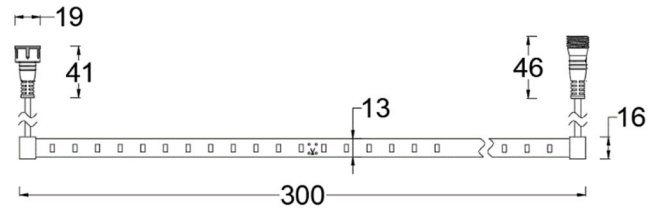

LANDSCAPE - MODEL: U8

dweLED 德里格

室外灯带

项目名称:

灯位号:

产品图片

线图

产品描述

12V 软灯带系列, 具备优良的防水防尘功能, 达到 IP68 的防护等级, 同时具备抗紫外线的功能, 可以有效防止在阳光下老化。

产品特性

- 主体材质: 柔性铜质 FPCB 板, 优质硅胶套管
- 光学系统: /
- 表面处理: /
- 投射方向: /
- 配件/支架: /
- 安规认证: /
- 防护等级: IP68
- 绝缘等级: Class III
- 环境温度: -20°C~40°C

产品规格

- 光源类型: SMD
- 光源功率: 2W (30cm)
- 光源光通量: 115lm@2W
- 光源寿命: >36000h-L70 /B10-Ta25°C(LM-80/TM-21)
- 色温/显指: 2700K/3000K, Ra85
- 光源色容差: 3 SDCM
- 输入电压: 12V AC, 50/60HZ
- 调光控制: ON/OFF
- 产品重量: /

订购模型

Model	Length	IP	LED	Driver	Beam	CCT	Surface	Finish
U8 室外灯带	011 30 cm	IP68	2W/30cm	12V AC	110°	27 2700K		BK
	051 150 cm					30 3000K		
	101 300 cm							

示例: U8011-27BK

www.dweled.com

WAC集团旗下高端的家居照明品牌

Headquarters
44 Harbor Park Drive • Port Washington, NY
Phone (516) 515.5000 • Fax (516) 515.5050

WAC Lighting Technology (Shanghai) Co, Ltd.
14, Lane 299, Bi Sheng Road, Shanghai 201204
Phone (86.21) 3393.3558 • Fax (86.21) 3362.1598

WAC Lighting 保留对产品进行不定期设计更新的权利。2022-04-20