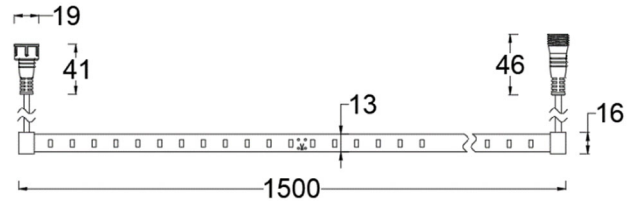

LANDSCAPE - MODEL: U8

dweLED 德里格

室外灯带

项目名称:

灯位号:

产品图片

线图

产品描述

12V 软灯带系列, 具备优良的防水防尘功能, 达到 IP68 的防护等级, 同时具备抗紫外线的功能, 可以有效防止在阳光下老化。

产品特性

- 主体材质: 柔性铜质 FPCB 板, 优质硅胶套管
- 光学系统: /
- 表面处理: /
- 投射方向: /
- 配件/支架: /
- 安规认证: /
- 防护等级: IP68
- 绝缘等级: Class III
- 环境温度: -20°C~40°C

产品规格

- 光源类型: SMD
- 光源功率: 2W (30cm)
- 光源光通量: 115lm@2W
- 光源寿命: >36000h-L70 /B10-Ta25°C(LM-80/TM-21)
- 色温/显指: 2700K/3000K, Ra85
- 光源色容差: 3 SDCM
- 输入电压: 12V AC, 50/60HZ
- 调光控制: ON/OFF
- 产品重量: /

订购模型

Model	Length	IP	LED	Driver	Beam	CCT	Surface	Finish
U8 室外灯带	011 30 cm	IP68	2W/30cm	12V AC	110°	27 2700K		BK
	051 150 cm					30 3000K		
	101 300 cm							

示例: U8011-27BK

www.dweled.com

WAC集团旗下高端的家居照明品牌

Headquarters
44 Harbor Park Drive • Port Washington, NY
Phone (516) 515.5000 • Fax (516) 515.5050

WAC Lighting Technology (Shanghai) Co, Ltd.
14, Lane 299, Bi Sheng Road, Shanghai 201204
Phone (86.21) 3393.3558 • Fax (86.21) 3362.1598

WAC Lighting 保留对产品进行不定期设计更新的权利。2022-04-20