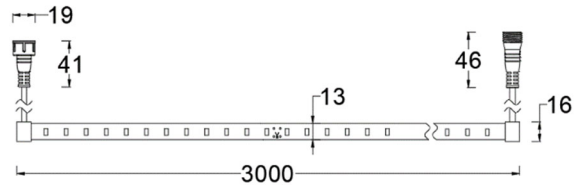

LANDSCAPE - MODEL: U8

dweLED 德里格

室外灯带

项目名称:

灯位号:

产品图片

线图

产品描述

12V 软灯带系列, 具备优良的防水防尘功能, 达到 IP68 的防护等级, 同时具备抗紫外线的功能, 可以有效防止在阳光下老化。

产品特性

- 主体材质: 柔性铜质 FPCB 板, 优质硅胶套管
- 光学系统: /
- 表面处理: /
- 投射方向: /
- 配件/支架: /
- 安规认证: /
- 防护等级: IP68
- 绝缘等级: Class III
- 环境温度: -20°C~40°C

产品规格

- 光源类型: SMD
- 光源功率: 2W (30cm)
- 光源光通量: 115lm@2W
- 光源寿命: >36000h-L70 /B10-Ta25°C(LM-80/TM-21)
- 色温/显指: 2700K/3000K, Ra85
- 光源色容差: 3 SDCM
- 输入电压: 12V AC, 50/60HZ
- 调光控制: ON/OFF
- 产品重量: /

订购模型

Model	Length	IP	LED	Driver	Beam	CCT	Surface	Finish
U8 室外灯带	011 30 cm	IP68	2W/30cm	12V AC	110°	27 2700K		BK
	051 150 cm					30 3000K		
	101 300 cm							

示例: U8011-27BK

www.dweled.com

WAC集团旗下高端的家居照明品牌

Headquarters
44 Harbor Park Drive • Port Washington, NY
Phone (516) 515.5000 • Fax (516) 515.5050

WAC Lighting Technology (Shanghai) Co, Ltd.
14, Lane 299, Bi Sheng Road, Shanghai 201204
Phone (86.21) 3393.3558 • Fax (86.21) 3362.1598

WAC Lighting 保留对产品进行不定期设计更新的权利。2022-04-20