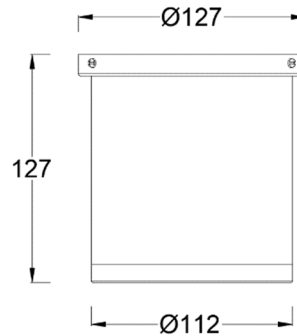

吸顶灯

项目名称:

灯位号:

产品图片

线图

产品描述

Tube 系列，圆柱形的外观风格，适用于各种设计应用主题。采用铝合金外壳及蚀刻玻璃的材料，提供重点照明。适用于浴室、壁橱等空间环境，同时适用于住宅、商业空间及室外环境。

产品特性

- 主体材质: 整体铝合金材质
- 光学系统: /
- 表面处理: 静电粉末喷涂
- 投射方向: /
- 配件/支架: /
- 安规认证: /
- 防护等级: IP65
- 绝缘等级: Class I
- 环境温度: -20°C~40°C

产品规格

- 光源类型: COB
- 光源功率: 16W
- 光源光通量: 800lm@16W
- 光源寿命: >36000h-L70 /B10-Ta25°C(LM-80/TM-21)
- 色温/显指: 3000K, Ra90
- 光源色容差: 3 SDCM
- 输入电压: 220V AC, 50/60HZ
- 调光控制: ON/OFF (支持 0-10V 调光: 10%-100%)
- 产品重量: 约 1.8Kg (最大), 不含包装