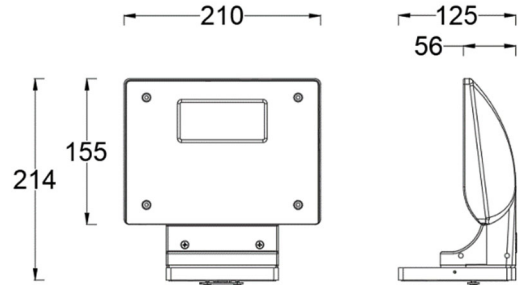

壁灯

项目名称:

灯位号:

产品图片

线图

产品描述

FIN 系列，采用铝压铸外壳及密封工艺，防水等级可达 IP66。适用于各种室内外场景。

产品特性

- 主体材质: 整体铝合金材质
- 光学系统: /
- 表面处理: 静电粉末喷涂
- 投射方向: /
- 配件/支架: /
- 安规认证: /
- 防护等级: IP65
- 绝缘等级: Class I
- 环境温度: -20°C~40°C

产品规格

- 光源类型: SMD
- 光源功率: 19W
- 光源光通量: 1345lm@19W
- 光源寿命: >36000h-L70 /B10-Ta25°C(LM-80/TM-21)
- 色温/显指: 3000K, Ra85
- 光源色容差: 3 SDCM
- 输入电压: 220V AC, 50/60HZ
- 调光控制: ON/OFF (支持 0-10V 调光: 30%-100%)
- 产品重量: 约 2.7Kg (最大), 不含包装