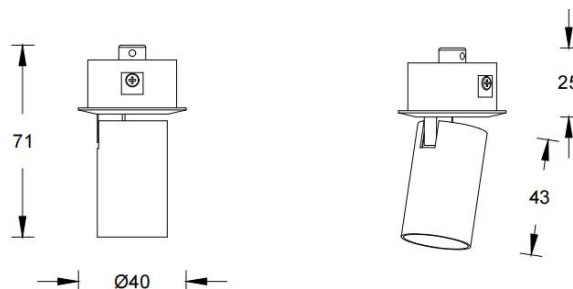

合悦 - MODEL: RDBD

Recessed Ceiling Luminaires

dweLED 德里格

项目名称:

灯位号:

产品图片

线图

产品描述

合悦系列家居筒灯, 可转动方向, 可调照射角度。整灯精致整洁, 灯光柔和, 专为家居照明环境设计。采用 SUBROSA® 隐光系统, 达到极致的防眩效果。

产品特性

- 主体材质: 铝合金 CNC 灯身
- 光学系统: SUBROSA® 隐光系统
- 表面处理: 静电粉末喷涂
- 投射方向: 水平 0°~355°调节; 竖直 0~90°调节
- 配件/支架: /
- 防护等级: IP20
- 绝缘等级: Class II
- 环境温度: -20°C- 40°C

产品规格

- 开孔尺寸: Ø35mm
- 光源类型: COB
- 光源光通量: 450lm
- 光源寿命: >36000h-L70 /B10-Ta25°C(LM-80/TM-21)
- 色温/显指: 2700K 3000K 3500K 4000K, Ra 90
- 光源色容差: 3 SDCM
- 输入电压: 220V~240V AC / 50Hz
- 调光控制: On-Off 0-10V Dimming (需与现场做匹配项测试) DALI Dimming

订购模型

Model	尺寸	类型	LED 功率 (W)	调光方式	光学角度 (°)	色温 (k)	出光面	颜色
RDBD Downlight B Series	1 1.5"	S Round Trim Spot	04 COB 4.5W	E On-Off	2 28°	27 2700K	W 白色	WT 白色
				D 0-10V 调光	3 36°	30 3000K	B 黑光	AL 拉丝铝
				A DALI 调光	5 50°	35 3500k	S 黑镜	
				N 无驱动		40 4000K	C 香槟金	

示例: RDBD1S-04E-230BWT