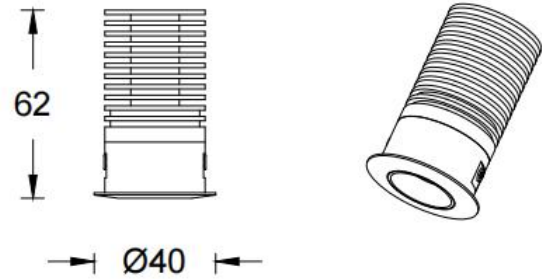

项目名称:

灯位号:

产品图片

线图

产品描述

合悦系列家具筒灯，整灯精致整洁，灯光柔和，专为家居照明环境设计。采用 SUBROSA®隐光系统，达到极致的防眩效果。

产品特性

- 主体材质： 铝合金 CNC 灯身
- 光学系统： SUBROSA®隐光系统
- 表面处理： 静电粉末喷涂
- 投射方向： /
- 配件/支架： /
- 防护等级： IP20
- 绝缘等级： Class II
- 环境温度： -20°C- 40°C

产品规格

- 开孔尺寸： Ø35mm
- 光源类型： COB
- 光源光通量： 700lm
- 光源寿命： >36000h-L70 /B10-Ta25°C(LM-80/TM-21)
- 色温/显指： 2700K 3000K 3500K 4000K, Ra 90
- 光源色容差： 3 SDCM
- 输入电压： 220V~240V AC / 50Hz
- 调光控制： On-Off 0-10VDimming (需与现场做匹配项测试) DALI Dimming

订购模型

Model	尺寸	类型	LED 功率 (W)	调光方式	光学角度 (°)	色温 (K)	出光面	颜色
RDBL	1	1	07 COB 7W	E On-Off	1 18°	27 2700K	W 白色	WT 白色
Downlight	1.5"	Round Trim		D 0-10V 调光	2 28°	30 3000K	B 黑光	AL 拉丝铝
B Series				A DALI 调光	3 36°	35 3500k	S 黑镜	
				N 无驱动	5 50°	40 4000K	C 香槟金	