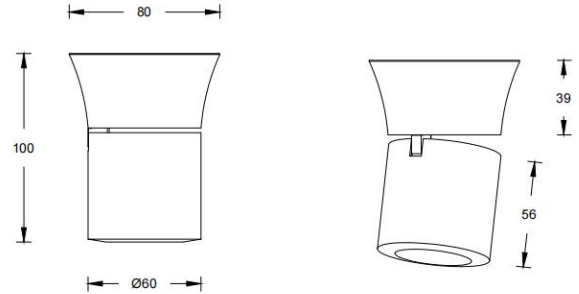

合悦 - MODEL: RCBD

Recessed Ceiling Luminaires

dweLED 德里格

项目名称:

灯位号:

产品图片

线图

产品描述

合悦系列家居明装筒灯，可转动方向，可调照射角度。整灯精致整洁，灯光柔和，专为家居照明环境设计。采用 SUBROSA® 隐光系统，达到极致的防眩效果。。

产品特性

- 主体材质： 铝合金 CNC 灯身
- 光学系统： SUBROSA® 隐光系统
- 表面处理： 静电粉末喷涂
- 投射方向： 水平 0°~355°调节； 竖直 0~90°调节
- 配件/支架： /
- 防护等级： IP20
- 绝缘等级： Class I
- 环境温度： -20°C- 40°C

产品规格

- 光源类型： COB
- 光源光通量： 1100lm
- 光源寿命： >36000h-L70 /B10-Ta25°C(LM-80/TM-21)
- 色温/显指： 2700K 3000K 3500K 4000K, Ra 90
- 光源色容差： 3 SDCM
- 输入电压： 220V~240V AC / 50Hz
- 调光控制： On-Off DALI 调光

订购模型

Model	尺寸	类型	LED 功率 (W)	调光方式	光学角度 (°)	色温 (k)	出光面	颜色
RCBD Downlight B Series	2 2"	1 Round Trim	11 COB 11W	E On-Off	S 8°	27 2700K	W 白色	WT 白色
				A DALI 调光	1 18°	30 3000K	B 黑光	AL 拉丝铝
				N 无驱动	2 28°	35 3500k	S 黑镜	
					3 36°	40 4000K	C 香槟金	
					5 50°			

示例: RCBD21-11E-130BWT