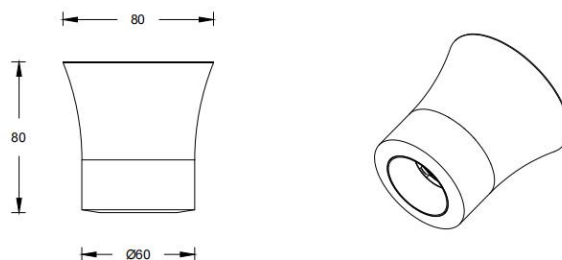

项目名称:

灯位号:

产品图片

线图

产品描述

合悦系列家居明装筒灯，整灯精致整洁，灯光柔和，专为家居照明环境设计。采用 SUBROSA® 隐光系统，达到极致的防眩效果。

产品特性

- 主体材质: 铝合金 CNC 灯身
- 光学系统: SUBROSA® 隐光系统
- 表面处理: 静电粉末喷涂
- 投射方向: /
- 配件/支架: /
- 防护等级: IP20
- 绝缘等级: Class I
- 环境温度: -20°C- 40°C

产品规格

- 光源类型: COB
- 光源光通量: 1100lm
- 光源寿命: >36000h-L70 /B10-Ta25°C(LM-80/TM-21)
- 色温/显指: 2700K 3000K 3500K 4000K, Ra 90
- 光源色容差: 3 SDCM
- 输入电压: 220V~240V AC / 50Hz
- 调光控制: On-Off DALI 调光

订购模型

Model	尺寸	类型	LED 功率 (W)	调光方式	光学角度 (°)	色温 (k)	出光面	颜色
RCBL	2	1	11 COB 11W	E On-Off	S 8°	27 2700K	W 白色	WT 白色
Downlight	2"	Round		A DALI 调光	1 18°	30 3000K	B 黑光	AL 拉丝铝
B Series		Trim		N 无驱动	2 28°	35 3500k	S 黑镜	
					3 36°	40 4000K	C 香槟金	
					5 50°			