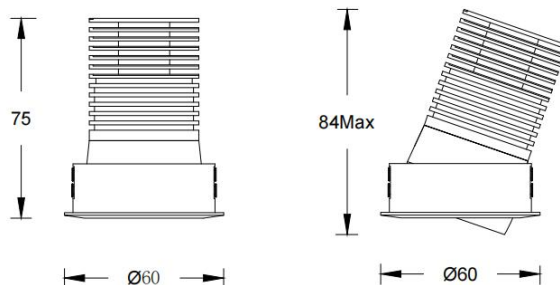

项目名称:

灯位号:

产品图片

线图

产品描述

合悦系列家居筒灯，可调照射角度。整灯精致整洁，灯光柔和，专为家居照明环境设计。采用 SUBROSA® 隐光系统，达到极致的防眩效果。

产品特性

- 主体材质: 铝合金 CNC 灯身
- 光学系统: SUBROSA® 隐光系统
- 表面处理: 静电粉末喷涂
- 投射方向: 竖直 0~15° 调节
- 配件/支架: /
- 防护等级: IP20
- 绝缘等级: Class II
- 环境温度: -20°C- 40°C

产品规格

- 光源类型: COB
- 光源光通量: 900lm
- 光源寿命: >36000h-L70 /B10-Ta25°C(LM-80/TM-21)
- 色温/显指: 2700K 3000K 3500K 4000K, Ra 90
- 光源色容差: 3 SDCM
- 输入电压: 220V~240V AC / 50Hz
- 调光控制: On-Off 0-10V 调光 (需与现场做匹配项测试)  
DALI 调光

订购模型

Model	尺寸	类型	LED 功率(W)	调光方式	光学角度 (°)	色温 (k)	出光面	颜色
RDBD Downlight B Series	2 2"	1 Round Trim	09 COB 9W	E On-Off	S 8°	27 2700K	W 白色	WT 白色
				D 0-10V 调光	1 18°	30 3000K	B 黑光	AL 拉丝铝
				A DALI 调光	2 28°	35 3500k	S 黑镜	
				N 无驱动	3 36°	40 4000K	C 香槟金	
					5 50°			