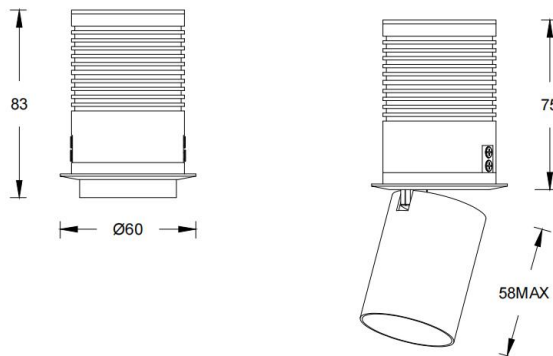

合悦 - MODEL: RDBD

Recessed Ceiling Luminaires

dweLED 德里格

项目名称:

灯位号:

产品图片

线图

产品描述

合悦系列家居筒灯，可拉伸，可转动方向，可调照射角度。整灯精致整洁，灯光柔和，专为家居照明环境设计。采用 SUBROSA® 隐光系统，达到极致的防眩效果。

产品特性

- 主体材质： 铝合金 CNC 灯身
- 光学系统： SUBROSA® 隐光系统
- 表面处理： 静电粉末喷涂
- 投射方向： 水平 0°~355°调节； 竖直 0~90°调节
- 配件/支架： /
- 防护等级： IP20
- 绝缘等级： Class II
- 环境温度： -20°C- 40°C

产品规格

- 光源类型： COB
- 光源光通量： 700lm
- 光源寿命： >36000h-L70 /B10-Ta25°C(LM-80/TM-21)
- 色温/显指： 2700K 3000K 3500K 4000K, Ra 90
- 光源色容差： 3 SDCM
- 输入电压： 220V~240V AC / 50Hz
- 调光控制： On-Off 0-10V 调光 (需与现场做匹配项测试)
  DALI 调光

订购模型

Model	尺寸	类型	LED 功率 (W)	调光方式	光学角度 (°)	色温 (k)	出光面	颜色
RDBD	2	D Round Trim	07 COB 7W	E On-Off	S 8°	27 2700K	W 白色	WT 白色
Downlight	2"	Down Spot		D 0-10V 调光	1 18°	30 3000K	B 黑光	AL 拉丝铝
B Series				A DALI 调光	2 28°	35 3500k	S 黑镜	
				N 无驱动	3 36°	40 4000K	C 香槟金	
						5 50°		

示例: RDBD2D-07E-130BWT