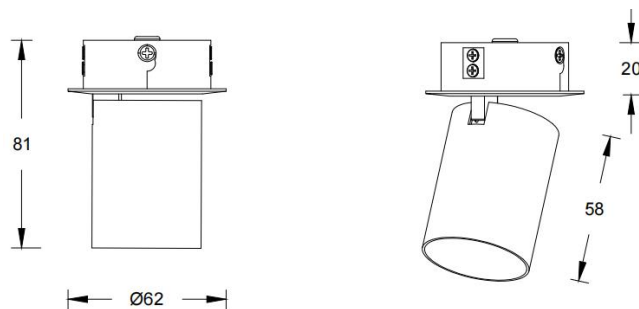

合悦 - MODEL: RDBD

Recessed Ceiling Luminaires

dweLED 德里格

项目名称:

灯位号:

产品图片

线图

产品描述

合悦系列家居筒灯，可转动方向，可调照射角度。整灯精致整洁，灯光柔和，专为家居照明环境设计。采用 SUBROSA® 隐光系统，达到极致的防眩效果。

产品特性

- 主体材质: 铝合金 CNC 灯身
- 光学系统: SUBROSA® 隐光系统
- 表面处理: 静电粉末喷涂
- 投射方向: 水平 0°~355°调节; 竖直 0~90°调节
- 配件/支架: /
- 防护等级: IP20
- 绝缘等级: Class II
- 环境温度: -20°C- 40°C

产品规格

- 光源类型: COB
- 光源光通量: 700lm
- 光源寿命: >36000h-L70 /B10-Ta25°C(LM-80/TM-21)
- 色温/显指: 2700K 3000K 3500K 4000K, Ra 90
- 光源色容差: 3 SDCM
- 输入电压: 220V~240V AC / 50Hz
- 调光控制: On-Off 0-10V 调光 (需与现场做匹配项测试)
  DALI 调光

订购模型

Model	尺寸	类型	LED 功率 (W)	调光方式	光学角度 (°)	色温 (k)	出光面	颜色
RDBD	2	S Round Trim	07 COB 7W	E On-Off	S 8°	27 2700K	W 白色	WT 白色
Downlight	2"	Spot		D 0-10V 调光	1 18°	30 3000K	B 黑光	AL 拉丝铝
B Series				A DALI 调光	2 28°	35 3500k	S 黑镜	
				N 无驱动	3 36°	40 4000K	C 香槟金	
					5 50°			

示例: RDBD2S-07E-130BWT