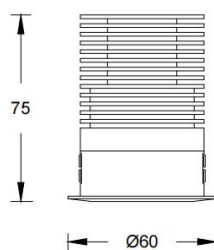

线图

产品描述

合悦系列家居筒灯，整灯精致整洁，灯光柔和，专为家居照明环境设计。采用 SUBROSA®隐光系统，达到极致的防眩效果。

产品特性

- 主体材质： 铝合金 CNC 灯身
- 光学系统： SUBROSA®隐光系统
- 表面处理： 静电粉末喷涂
- 投射方向： /
- 配件/支架： /
- 防护等级： IP20
- 绝缘等级： Class II
- 环境温度： -20°C- 40°C

产品规格

- 光源类型： COB
- 光源光通量： 900lm 1100lm
- 光源寿命： >36000h-L70 /B10-Ta25°C(LM-80/TM-21)
- 色温/显指： 2700K 3000K 3500K 4000K, Ra 90
- 光源色容差： 3 SDCM
- 输入电压： 220V~240V AC / 50Hz
- 调光控制： On-Off 0-10V 调光 (需与现场做匹配项测试)
  DALI 调光

订购模型

Model	尺寸	类型	LED 功率 (W)	调光方式	光学角度 (°)	色温 (k)	出光面	颜色
RDBL Downlight B Series	2 2"	1 Round Trim	09 COB 9W	E On-Off	S 8°	27 2700K	W 白色	WT 白色
			11 COB 11W	D 0-10V 调光	1 18°	30 3000K	B 黑光	AL 拉丝铝
				A DALI 调光	2 28°	35 3500k	S 黑镜	
				N 无驱动	3 36°	40 4000K	C 香槟金	
					5 50°			

示例: RDBL21-09E-130BWT