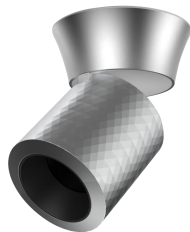

合悦 - MODEL: RCBD

Recessed Ceiling Luminaires

dweLED 德里格

项目名称:

灯位号:

产品图片