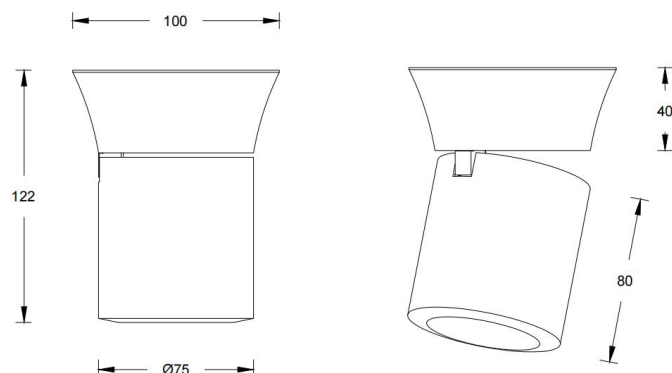

合悦 - MODEL: RCBD

Recessed Ceiling Luminaires

dweLED 德里格

项目名称:

灯位号:

产品图片

线图

产品描述

合悦系列家居明装筒灯，可转动方向，可调照射角度。整灯精致整洁，灯光柔和，专为家居照明环境设计。采用 SUBROSA® 隐光系统，达到极致的防眩效果。

产品特性

- 主体材质: 铝合金 CNC 灯身
- 光学系统: SUBROSA® 隐光系统
- 表面处理: 静电粉末喷涂
- 投射方向: 水平 0°~355°调节; 竖直 0~90°调节
- 配件/支架: /
- 防护等级: IP20
- 绝缘等级: Class I
- 环境温度: -20°C- 40°C

产品规格

- 光源类型: COB
- 光源光通量: 1500lm
- 光源寿命: >36000h-L70 /B10-Ta25°C(LM-80/TM-21)
- 色温/显指: 2700K 3000K 3500K 4000K, Ra 90
- 光源色容差: 3 SDCM
- 输入电压: 220V~240V AC / 50Hz
- 调光控制: On-Off DALI 调光

订购模型

Model	尺寸	类型	LED 功率 (W)	调光方式	光学角度 (°)	色温 (k)	出光面	颜色
RCBD Downlight B Series	3 3"	1 Round Trim	15 COB 15W	E On-Off	S 8°	27 2700K	W 白色	WT 白色
				A DALI 调光	1 18°	30 3000K	B 黑光	AL 拉丝铝
				N 无驱动	2 28°	35 3500k	S 黑镜	
					3 36°	40 4000K	C 香槟金	
					5 50°			

示例: RCBD31-15E-130BWT