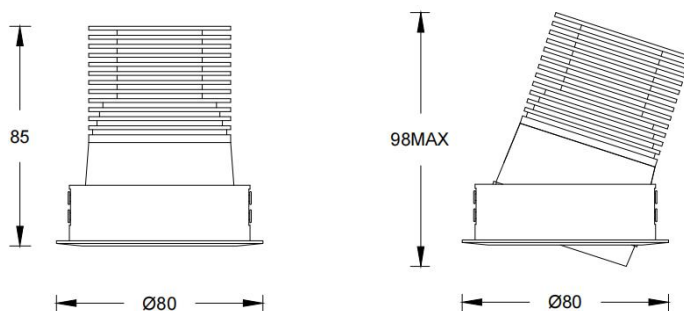

项目名称:

灯位号:

产品图片

线图

产品描述

合悦系列家居筒灯，可调照射角度。整灯精致整洁，灯光柔和，专为家居照明环境设计。采用 SUBROSA® 隐光系统，达到极致的防眩效果。

产品特性

- 主体材质： 铝合金 CNC 灯身
- 光学系统： SUBROSA® 隐光系统
- 表面处理： 静电粉末喷涂
- 投射方向： 竖直 0~15° 调节
- 配件/支架： /
- 防护等级： IP20
- 绝缘等级： Class II
- 环境温度： -20°C - 40°C

订购模型

Model	尺寸	类型	LED 功率 (W)	调光方式	光学角度(°)	色温 (k)	出光面	颜色
RDBD	3	1	11 COB 11W	E On-Off	S 8°	27 2700K	W 白色	WT 白色
Downlight	3"	Round Trim		D 0-10V 调光	1 18°	30 3000K	B 黑光	AL 拉丝铝
B Series				A DALI 调光	2 28°	35 3500k	S 黑镜	
				N 无驱动	3 36°	40 4000K	C 香槟金	
					5 50°			