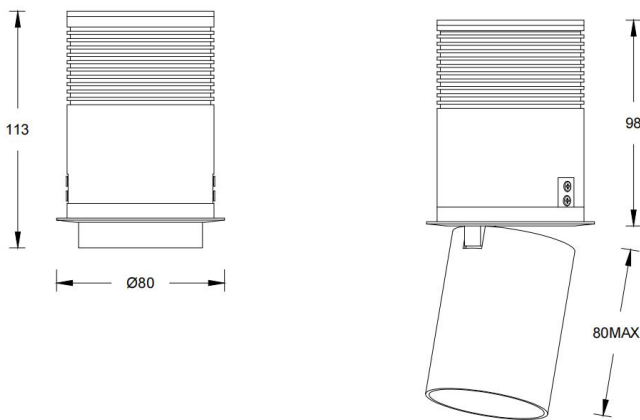

项目名称:

灯位号:

产品图片

线图

产品描述

合悦系列家居筒灯, 可拉伸, 可转动方向, 可调照射角度。整灯精致整洁, 灯光柔和, 专为家居照明环境设计。采用 SUBROSA® 隐光系统, 达到极致的防眩效果。

产品特性

- 主体材质: 铝合金 CNC 灯身
- 光学系统: SUBROSA® 隐光系统
- 表面处理: 静电粉末喷涂
- 投射方向: 水平 0°~355°调节; 竖直 0~90°调节
- 配件/支架: /
- 防护等级: IP20
- 绝缘等级: Class II
- 环境温度: -20°C- 40°C

产品规格

- 光源类型: COB
- 光源光通量: 900lm
- 光源寿命: >36000h-L70 /B10-Ta25°C(LM-80/TM-21)
- 色温/显指: 2700K 3000K 3500K 4000K, Ra 90
- 光源色容差: 3 SDCM
- 输入电压: 220V~240V AC / 50Hz
- 调光控制: On-Off 0-10V 调光 (需与现场做匹配项测试)  
DALI 调光

订购模型

Model	尺寸	类型	LED 功率 (W)	调光方式	光学角度 (°)	色温 (k)	出光面	颜色
RDBD Downlight B Series	3 3"	D Round Trim Down Spot	09 COB 9W	E On-Off	S 8°	27 2700K	W 白色	WT 白色
				D 0-10V 调光	1 18°	30 3000K	B 黑光	AL 拉丝铝
				A DALI 调光	2 28°	35 3500k	S 黑镜	
				N 无驱动	3 36°	40 4000K	C 香槟金	
					5 50°			