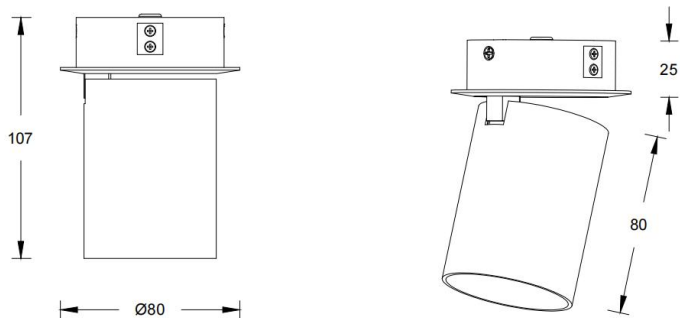

项目名称:

灯位号:

产品图片

线图

产品描述

合悦系列家居筒灯，可转动方向，可调照射角度。整灯精致整洁，灯光柔和，专为家居照明环境设计。采用 SUBROSA® 隐光系统，达到极致的防眩效果。

产品特性

- 主体材质： 铝合金 CNC 灯身
- 光学系统： SUBROSA® 隐光系统
- 表面处理： 静电粉末喷涂
- 投射方向： 水平 0°~355°调节； 竖直 0~90°调节
- 配件/支架： /
- 防护等级： IP20
- 绝缘等级： Class II
- 环境温度： -20°C- 40°C

产品规格

- 光源类型： COB
- 光源光通量： 900lm
- 光源寿命： >36000h-L70 /B10-Ta25°C(LM-80/TM-21)
- 色温/显指： 2700K 3000K 3500K 4000K, Ra 90
- 光源色容差： 3 SDCM
- 输入电压： 220V~240V AC / 50Hz
- 调光控制： On-Off 0-10V 调光 (需与现场做匹配项测试)
DALI 调光

订购模型

Model	尺寸	类型	LED 功率 (W)	调光方式	光学角度 (°)	色温 (k)	出光面	颜色
RDBD Downlight B Series	3 3"	S Round Trim Spot	09 COB 9W	E On-Off	S 8°	27 2700K	W 白色	WT 白色
				D 0-10V 调光	1 18°	30 3000K	B 黑光	AL 拉丝铝
				A DALI 调光	2 28°	35 3500k	S 黑镜	
				N 无驱动	3 36°	40 4000K	C 香槟金	
					5 50°			