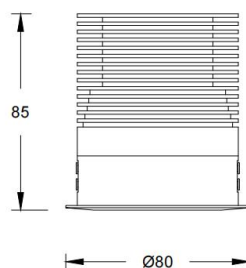

项目名称:

灯位号:

产品图片

线图

产品描述

合悦系列家居筒灯，整灯精致整洁，灯光柔和，专为家居照明环境设计。采用 SUBROSA®隐光系统，确保照明均匀。

产品特性

- 主体材质： 铝合金 CNC 灯身
- 光学系统： SUBROSA®隐光系统
- 表面处理： 静电粉末喷涂
- 投射方向： /
- 配件/支架： /
- 防护等级： IP20
- 绝缘等级： Class II
- 环境温度： -20°C- 40°C

产品规格

- 光源类型： COB
- 光源光通量： 1700lm
- 光源寿命： >36000h-L70 /B10-Ta25°C(LM-80/TM-21)
- 色温/显指： 2700K 3000K 3500K 4000K, Ra 90
- 光源色容差： 3 SDCM
- 输入电压： 220V~240V AC / 50Hz
- 调光控制： On-Off 0-10V 调光 (需与现场做匹配项测试)
DALI 调光

订购模型

Model	尺寸	类型	LED 功率 (W)	调光方式	光学角度 (°)	色温 (k)	出光面	颜色
RDBL	3	1	17 COB 17W	E On-Off	S 8°	27 2700K	W 白色	WT 白色
Downlight	3"	Round Trim		D 0-10V 调光	1 18°	30 3000K	B 黑光	AL 拉丝铝
B Series				A DALI 调光	2 28°	35 3500k	S 黑镜	
				N 无驱动	3 36°	40 4000K	C 香槟金	
					5 50°			