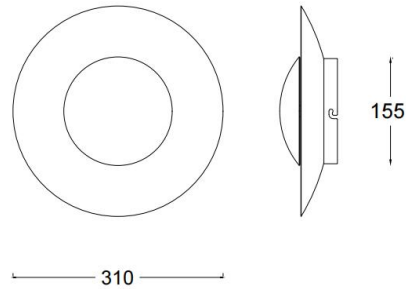

BLAZE- MODEL: RWS-30612

dweLED 德里格

Wall Luminaires

项目名称:

灯位号:

产品图片

线图

产品描述

BLAZE (布拉兹) 系列壁灯, 整体圆环造型。间接出光的设计, 将圆盘均匀打亮出光柔和无眩光。外观镜面处理, 质感突出, 可以全方位展示灯具的美感。可以单独使用也可以作为组合搭配, 适用于高端家居等相关场景。

产品特性

- 主体材质: 铝合金
- 防护等级: IP20
- 环境温度: -20°C- 40°C

产品规格

- 光源类型: SMD
- 光源寿命: >36000h-L70 /B10-Ta25°C(LM-80/TM-21)
- 色温/显指: 3000K Ra90
- 光源色容差: 5 SDCM
- 输入电压: 220V
- 产品重量: 约 1.4kg, 不含包装

订购模型

Model	LED 功率 (W)	LED 光通量	整灯光通量	输入电压	色温 (k)	颜色
RWS-30612	10.5W	787lm	250lm	220V	3000K	GL 金箔色
BLAZE 壁灯	10.5W	787lm	250lm	220V	3000K	SL 银箔色

示例: RWS-30612-GL