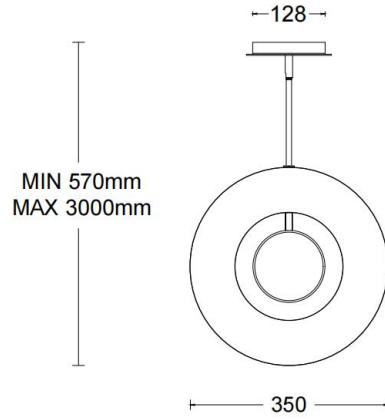

CYMBAL- MODEL: RPD-62114

dweLED 德里格

Pendant

项目名称:

灯位号:

产品图片

线图

产品描述

CYMBAL(辛波)系列吊灯,整体圆环造型。灯具点亮可以将外侧亚克力圆环点亮,内部类似云朵的图案被均匀点亮,图案变化丰富富有想象力。出光柔和,适用于高端家居等相关场景。

产品特性

- 主体材质: 铝合金+亚克力
- 防护等级: IP20
- 环境温度: -20°C- 40°C

产品规格

- 光源类型: SMD
- 光源寿命: >36000h-L70 /B10-Ta25°C(LM-80/TM-21)
- 色温/显指: 3000K Ra90
- 光源色容差: 5 SDCM
- 输入电压: 220V
- 产品重量: 约 3.2kg, 不含包装

订购模型

Model	LED 功率 (W)	LED 光通量	整灯光通量	输入电压	色温 (k)	颜色
RPD-62114	9.1W	500lm	377lm	220V	3000K	AB 黄铜色
CYMBAL 系列吊灯	9.1W	500lm	377lm	220V	3000K	BK 黑色

示例: RPD-62114-AB